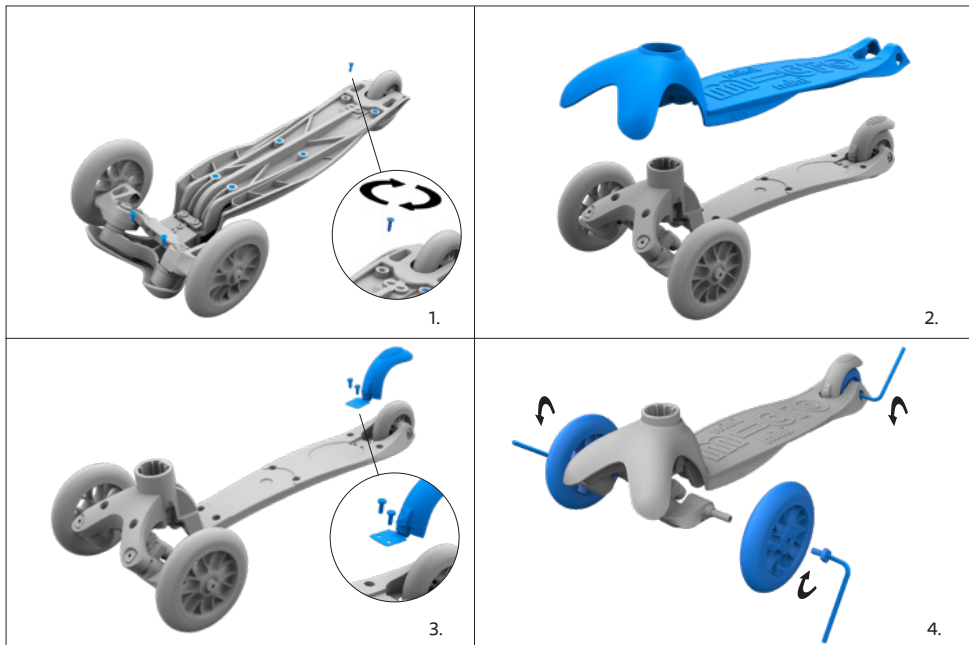

MICRO MINI2GROW DELUXE MAGIC LED

Greek

Εικόνες μόνο για αναφορά

better urban lifestyle

Ρύθμιση 1

Ρύθμιση 2

Ρύθμιση 3

Ρύθμιση 4

Ρύθμιση 5

ΠΕΡΙΕΧΟΜΕΝΑ

Οδηγίες συναρμολόγησης.....	3
Οδηγίες συντήρησης	8
Οδηγίες ασφαλείας	10
Συναρμολόγηση.....	11
Συντήρηση	12
Εγγύηση	12
Διάθεση	12

ΟΔΗΓΙΕΣ ΑΣΦΑΛΕΙΑΣ

Το Micro Mini2Grow είναι κατάλληλο για παιδιά ύψους έως περίπου 130 cm.

Προειδοποίηση: Φοράτε πάντα προστατευτικό εξοπλισμό, όταν χρησιμοποιείτε το Micro Mini2Grow. Να μην χρησιμοποιείται στην κυκλοφορία. Μέγιστο φορτίο: 20 kg με το κάθισμα, 50 kg χωρίς.

Βεβαιωθείτε ότι όλες οι ασφάλειες, οι μοχλοί, τα παξιμάδια και οι βίδες έχουν σφίξει. Βεβαιωθείτε ότι οι τροχοί είναι καλά στερεωμένοι και δεν φέρουν σημάδια φθοράς. Επιπλέον, βεβαιωθείτε ότι το τιμόνι έχει τοποθετηθεί στο επιθυμητό ύψος. Ελέγχετε πάντα πριν από κάθε διαδρομή ότι ο μηχανισμός διεύθυνσης είναι σωστά ρυθμισμένος.

Κατά την οδήγηση του Micro Mini2Grow, τα παιδιά πρέπει πάντα να φορούν κράνος, προστατευτικά αγκώνων και επιγονατίδες που έχουν εγκριθεί για ασφάλεια, καθώς και παπούτσια με λαστιχένιες σόλες. Η χρήση του προϊόντος με απρόσεκτο ή ακατάλληλο τρόπο μπορεί να οδηγήσει σε σοβαρά ή ακόμη και θανατηφόρα ατυχήματα και τραυματισμούς. Δώστε προσοχή στις παρακάτω πληροφορίες για να αποφύγετε ατυχήματα και τραυματισμούς.