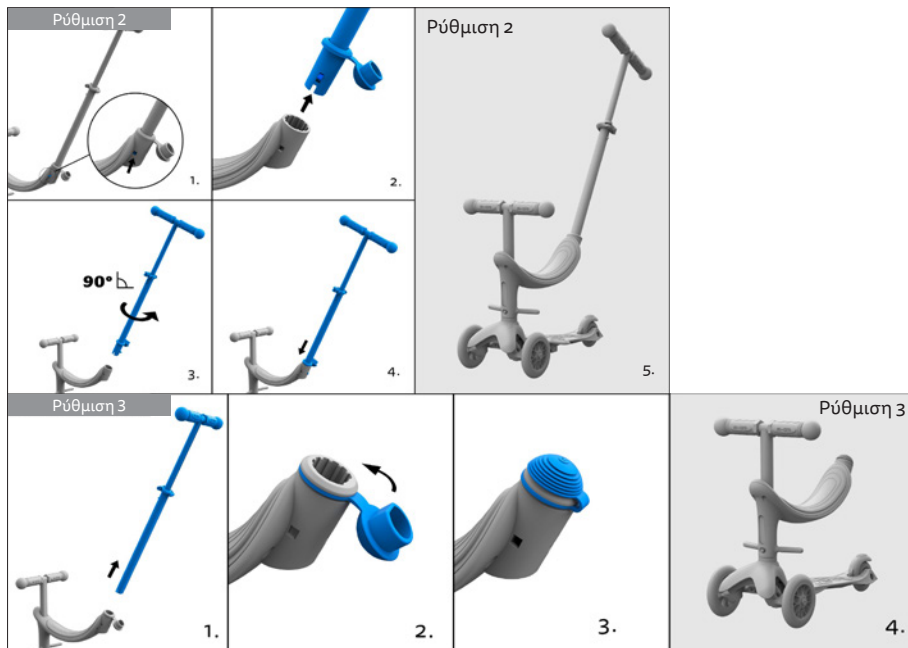

MICRO MINI2GROW DELUXE MAGIC LED

Greek

Εικόνες μόνο για αναφορά

better urban lifestyle

Ρύθμιση 1

Ρύθμιση 2

Ρύθμιση 3

Ρύθμιση 4

Ρύθμιση 5

ΠΕΡΙΕΧΟΜΕΝΑ

Οδηγίες συναρμολόγησης.....	3
Οδηγίες συντήρησης	8
Οδηγίες ασφαλείας	10
Συναρμολόγηση.....	11
Συντήρηση	12
Εγγύηση	12
Διάθεση	12

ΟΔΗΓΙΕΣ ΑΣΦΑΛΕΙΑΣ

Το Micro Mini2Grow είναι κατάλληλο για παιδιά ύψους έως περίπου 130 cm.

Προειδοποίηση: Φοράτε πάντα προστατευτικό εξοπλισμό, όταν χρησιμοποιείτε το Micro Mini2Grow. Να μην χρησιμοποιείται στην κυκλοφορία. Μέγιστο φορτίο: 20 kg με το κάθισμα, 50 kg χωρίς.

Βεβαιωθείτε ότι όλες οι ασφάλειες, οι μοχλοί, τα παξιμάδια και οι βίδες έχουν σφίξει. Βεβαιωθείτε ότι οι τροχοί είναι καλά στερεωμένοι και δεν φέρουν σημάδια φθοράς. Επιπλέον, βεβαιωθείτε ότι το τιμόνι έχει τοποθετηθεί στο επιθυμητό ύψος. Ελέγχετε πάντα πριν από κάθε διαδρομή ότι ο μηχανισμός διεύθυνσης είναι σωστά ρυθμισμένος.

Κατά την οδήγηση του Micro Mini2Grow, τα παιδιά πρέπει πάντα να φορούν κράνος, προστατευτικά αγκώνων και επιγονατίδες που έχουν εγκριθεί για ασφάλεια, καθώς και παπούτσια με λαστιχένιες σόλες. Η χρήση του προϊόντος με απρόσεκτο ή ακατάλληλο τρόπο μπορεί να οδηγήσει σε σοβαρά ή ακόμη και θανατηφόρα ατυχήματα και τραυματισμούς. Δώστε προσοχή στις παρακάτω πληροφορίες για να αποφύγετε ατυχήματα και τραυματισμούς.