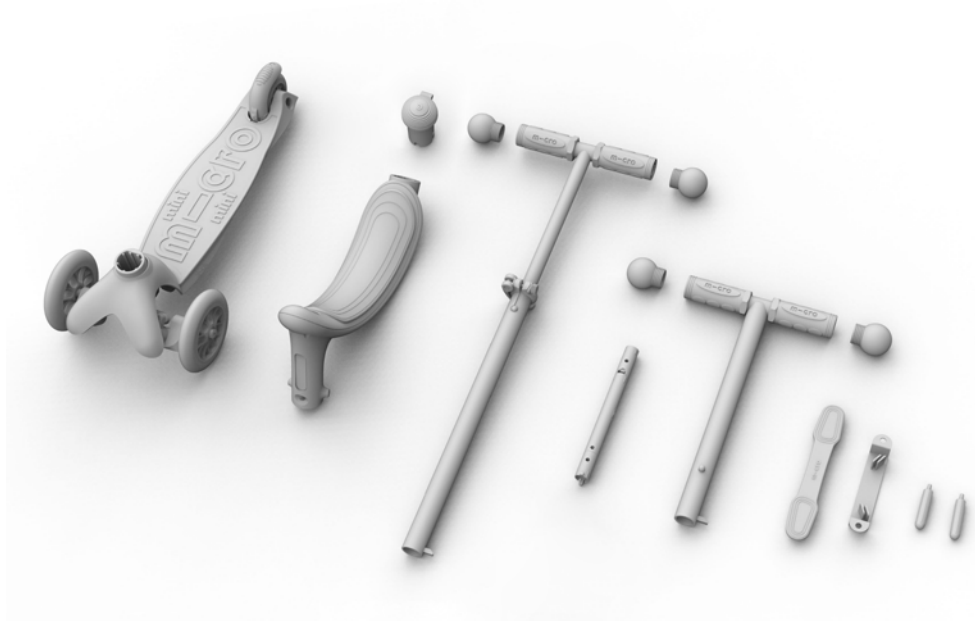

MICRO MINI2GROW DELUXE MAGIC LED

Greek

Εικόνες μόνο για αναφορά

better urban lifestyle

Ρύθμιση 1

Ρύθμιση 2

Ρύθμιση 3

Ρύθμιση 4

Ρύθμιση 5

ΠΕΡΙΕΧΟΜΕΝΑ

Οδηγίες συναρμολόγησης.....	3
Οδηγίες συντήρησης	8
Οδηγίες ασφαλείας	10
Συναρμολόγηση.....	11
Συντήρηση	12
Εγγύηση	12
Διάθεση	12

ΟΔΗΓΙΕΣ ΑΣΦΑΛΕΙΑΣ

Το Micro Mini2Grow είναι κατάλληλο για παιδιά ύψους έως περίπου 130 cm.

Κατά την οδήγηση του Micro Mini2Grow, τα παιδιά πρέπει πάντα να φορούν κράνος, προστατευτικά αγκώνων και επιγονατίδες που έχουν εγκριθεί για ασφάλεια, καθώς και παπούτσια με λαστιχένιες σόλες. Η χρήση του προϊόντος με απρόσεκτο ή ακατάλληλο τρόπο μπορεί να οδηγήσει σε σοβαρά ή ακόμη και θανατηφόρα ατυχήματα και τραυματισμούς. Δώστε προσοχή στις παρακάτω πληροφορίες για να αποφύγετε ατυχήματα και τραυματισμούς.