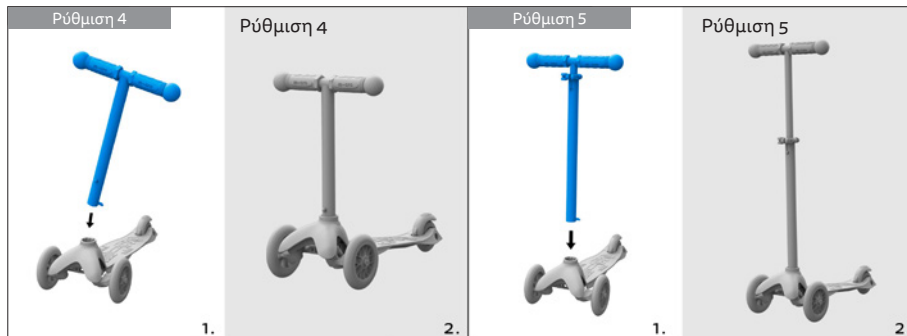

MICRO MINI2GROW DELUXE MAGIC LED

Greek

Εικόνες μόνο για αναφορά

better urban lifestyle

Ρύθμιση 1

Ρύθμιση 2

Ρύθμιση 3

Ρύθμιση 4

Ρύθμιση 5

ΠΕΡΙΕΧΟΜΕΝΑ

Οδηγίες συναρμολόγησης.....	3
Οδηγίες συντήρησης	8
Οδηγίες ασφαλείας	10
Συναρμολόγηση.....	11
Συντήρηση	12
Εγγύηση	12
Διάθεση	12

ΟΔΗΓΙΕΣ ΑΣΦΑΛΕΙΑΣ

Το Micro Mini2Grow είναι κατάλληλο για παιδιά ύψους έως περίπου 130 cm.

Προειδοποίηση: Φοράτε πάντα προστατευτικό εξοπλισμό, όταν χρησιμοποιείτε το Micro Mini2Grow. Να μην χρησιμοποιείται στην κυκλοφορία. Μέγιστο φορτίο: 20 kg με το κάθισμα, 50 kg χωρίς.

Βεβαιωθείτε ότι όλες οι ασφάλειες, οι μοχλοί, τα παξιμάδια και οι βίδες έχουν σφίξει. Βεβαιωθείτε ότι οι τροχοί είναι καλά στερεωμένοι και δεν φέρουν σημάδια φθοράς. Επιπλέον, βεβαιωθείτε ότι το τιμόνι έχει τοποθετηθεί στο επιθυμητό ύψος. Ελέγχετε πάντα πριν από κάθε διαδρομή ότι ο μηχανισμός διεύθυνσης είναι σωστά ρυθμισμένος.

Κατά την οδήγηση του Micro Mini2Grow, τα παιδιά πρέπει πάντα να φορούν κράνος, προστατευτικά αγκώνων και επιγονατίδες που έχουν εγκριθεί για ασφάλεια, καθώς και παπούτσια με λαστιχένιες σόλες. Η χρήση του προϊόντος με απρόσεκτο ή ακατάλληλο τρόπο μπορεί να οδηγήσει σε σοβαρά ή ακόμη και θανατηφόρα ατυχήματα και τραυματισμούς. Δώστε προσοχή στις παρακάτω πληροφορίες για να αποφύγετε ατυχήματα και τραυματισμούς.