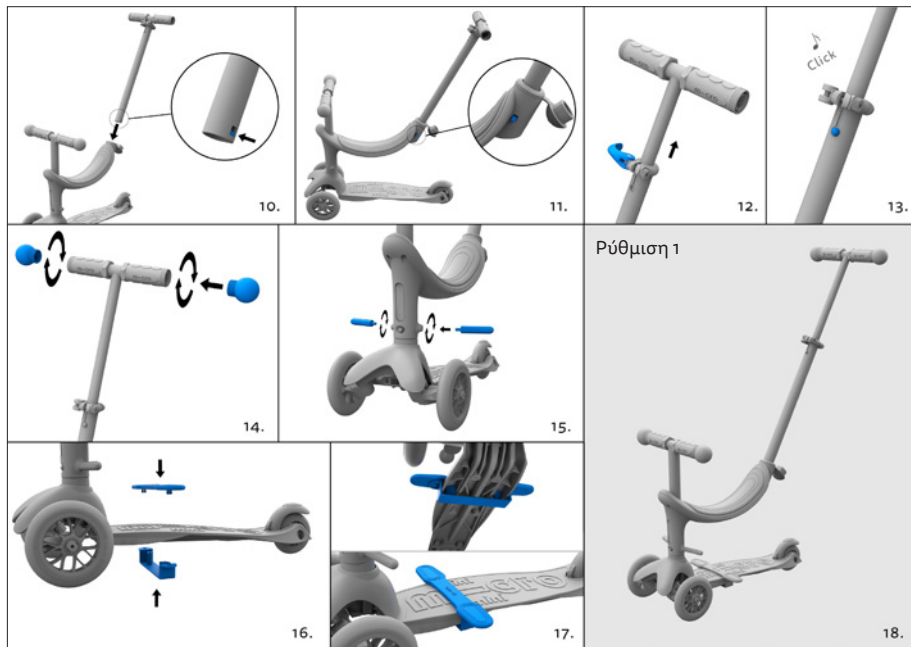

MICRO MINI2GROW DELUXE MAGIC LED

Greek

Εικόνες μόνο για αναφορά

better urban lifestyle

Ρύθμιση 1

Ρύθμιση 2

Ρύθμιση 3

Ρύθμιση 4

Ρύθμιση 5

ΠΕΡΙΕΧΟΜΕΝΑ

Οδηγίες συναρμολόγησης.....	3
Οδηγίες συντήρησης	8
Οδηγίες ασφαλείας	10
Συναρμολόγηση.....	11
Συντήρηση	12
Εγγύηση	12
Διάθεση	12

ΟΔΗΓΙΕΣ ΑΣΦΑΛΕΙΑΣ

Το Micro Mini2Grow είναι κατάλληλο για παιδιά ύψους έως περίπου 130 cm.

Προειδοποίηση: Φοράτε πάντα προστατευτικό εξοπλισμό, όταν χρησιμοποιείτε το Micro Mini2Grow. Να μην χρησιμοποιείται στην κυκλοφορία. Μέγιστο φορτίο: 20 kg με το κάθισμα, 50 kg χωρίς.

Βεβαιωθείτε ότι όλες οι ασφάλειες, οι μοχλοί, τα παξιμάδια και οι βίδες έχουν σφίξει. Βεβαιωθείτε ότι οι τροχοί είναι καλά στερεωμένοι και δεν φέρουν σημάδια φθοράς. Επιπλέον, βεβαιωθείτε ότι το τιμόνι έχει τοποθετηθεί στο επιθυμητό ύψος. Ελέγχετε πάντα πριν από κάθε διαδρομή ότι ο μηχανισμός διεύθυνσης είναι σωστά ρυθμισμένος.

Κατά την οδήγηση του Micro Mini2Grow, τα παιδιά πρέπει πάντα να φορούν κράνος, προστατευτικά αγκώνων και επιγονατίδες που έχουν εγκριθεί για ασφάλεια, καθώς και παπούτσια με λαστιχένιες σόλες. Η χρήση του προϊόντος με απρόσεκτο ή ακατάλληλο τρόπο μπορεί να οδηγήσει σε σοβαρά ή ακόμη και θανατηφόρα ατυχήματα και τραυματισμούς. Δώστε προσοχή στις παρακάτω πληροφορίες για να αποφύγετε ατυχήματα και τραυματισμούς.