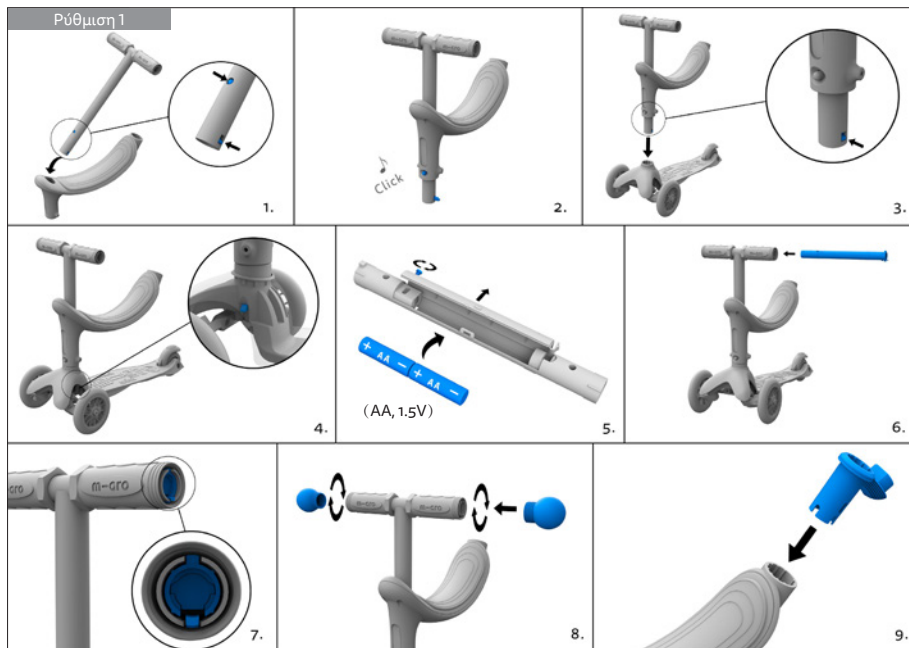

MICRO MINI2GROW DELUXE MAGIC LED

Greek

Εικόνες μόνο για αναφορά

better urban lifestyle

Ρύθμιση 1

Ρύθμιση 2

Ρύθμιση 3

Ρύθμιση 4

Ρύθμιση 5

ΠΕΡΙΕΧΟΜΕΝΑ

Οδηγίες συναρμολόγησης.....	3
Οδηγίες συντήρησης	8
Οδηγίες ασφαλείας	10
Συναρμολόγηση.....	11
Συντήρηση	12
Εγγύηση	12
Διάθεση	12

ΟΔΗΓΙΕΣ ΑΣΦΑΛΕΙΑΣ

Το Micro Mini2Grow είναι κατάλληλο για παιδιά ύψους έως περίπου 130 cm.

Κατά την οδήγηση του Micro Mini2Grow, τα παιδιά πρέπει πάντα να φορούν κράνος, προστατευτικά αγκώνων και επιγονατίδες που έχουν εγκριθεί για ασφάλεια, καθώς και παπούτσια με λαστιχένιες σόλες. Η χρήση του προϊόντος με απρόσεκτο ή ακατάλληλο τρόπο μπορεί να οδηγήσει σε σοβαρά ή ακόμη και θανατηφόρα ατυχήματα και τραυματισμούς. Δώστε προσοχή στις παρακάτω πληροφορίες για να αποφύγετε ατυχήματα και τραυματισμούς.